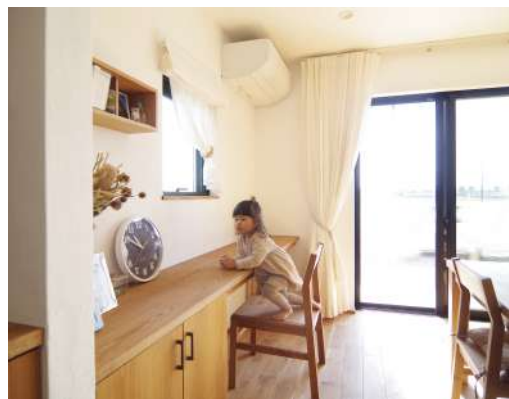

## Cafe Style

カフェのようないごち。

マイホームがお気に入りのカフェのようにオシャレで居心地の良い家だったらな。無垢 Story は、そんな憧れを叶える「Cafe Style～カフェのようないごち～」をコンセプトとする家づくりをしています。

works  
01

憧れだった、二階とつながる  
吹き抜け大空間の家

大きな片流れのの屋根が特徴的なガレージハウス。ガルバリウムと漆喰、無垢板が鎧張りされた温かみのあるフォルムの外観

木のあたたかさとお気に入りの雑貨が映える、こだわり抜かれた世界観。オーダーメイドで作られた家具が空間に統一感をもたらします

works

02

カフェ風の家具はすべて手づくりで  
中庭を挟む、コの字型の平屋

無機質なガルバリウムに杉板が鎧張りされた温かみを感じさせる外観

シャープなラインの背面収納や白煉瓦の壁で  
カフェ風にコーディネート

リビングに隣接した土間と中庭が一繋がりになる、開放的なLDK。土間は趣味のスペースとしても活用